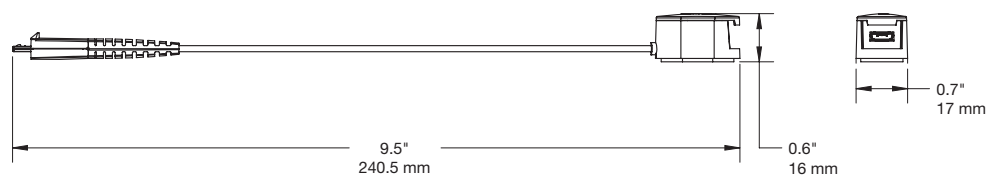

Zips Single Port Alarm Unit (ZA2600):

Zips 4-Port Alarm Unit (ZA2601):

Zips Cascade Camera Landing Pad (ZA2400):

SPECIFICATIONS

Zips Mini Sensor (ZA2700):

Zips Stylus Sensor (ZA2701):

Zips 2.0

SPECIFICATIONS

Zips Laptop Sensor (ZA2702):

Zips Locking Noose Sensor (ZA2703):

Zips Cable Extender 9 inch (ZA2800):

Zips 2.0

SPECIFICATIONS

Zips Cable Extender 18 inch (ZA2801):

Zips Cable Extender 36 inch (ZA2802):

SPECIFICATIONS