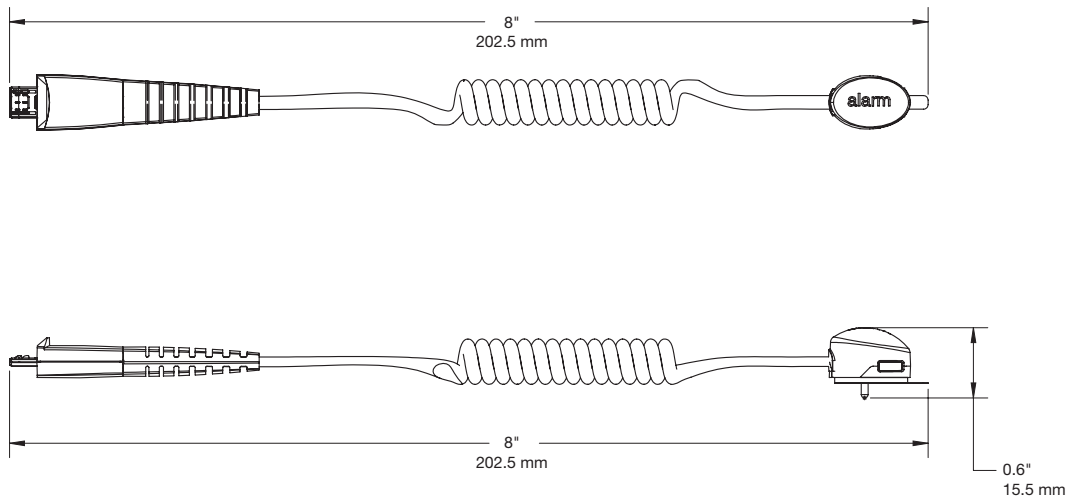

Zips Single Port Alarm Unit (ZA2600):

Zips 4-Port Alarm Unit (ZA2601):

Zips Cascade Camera Landing Pad (ZA2400):

SPECIFICATIONS

Zips Mini Sensor (ZA2700):

Zips Stylus Sensor (ZA2701):

Zips 2.0

SPECIFICATIONS

Zips Laptop Sensor (ZA2702):

Zips Locking Noose Sensor (ZA2703):

Zips Cable Extender 9 inch (ZA2800):

Zips 2.0

SPECIFICATIONS

Zips Cable Extender 18 inch (ZA2801):

Zips Cable Extender 36 inch (ZA2802):

SPECIFICATIONS