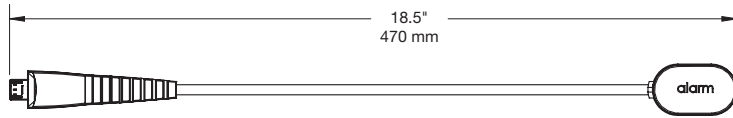

Zips Laptop Sensor (ZA2702):

Zips Locking Noose Sensor (ZA2703):

Zips Cable Extender 9 inch (ZA2800):

Zips 2.0

SPECIFICATIONS

Zips Cable Extender 18 inch (ZA2801):

Zips Cable Extender 36 inch (ZA2802):

SPECIFICATIONS