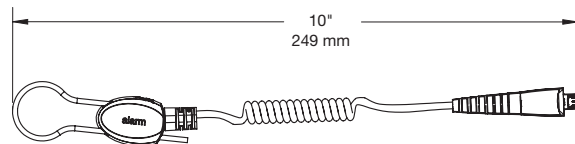

Zips Single Port Alarm Unit (ZA2600):

Zips 4-Port Alarm Unit (ZA2601):

Zips Cascade Camera Landing Pad (ZA2400):

SPECIFICATIONS

Zips Mini Sensor (ZA2700):

Zips Stylus Sensor (ZA2701):

Zips 2.0

SPECIFICATIONS

Zips Laptop Sensor (ZA2702):

Zips Locking Noose Sensor (ZA2703):

Zips Cable Extender 9 inch (ZA2800):

Zips 2.0

SPECIFICATIONS

Zips Cable Extender 18 inch (ZA2801):

Zips Cable Extender 36 inch (ZA2802):

SPECIFICATIONS