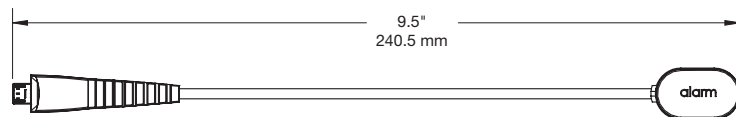

Zips Single Port Alarm Unit (ZA2600):

Zips 4-Port Alarm Unit (ZA2601):

Zips Cascade Camera Landing Pad (ZA2400):

SPECIFICATIONS

Zips Mini Sensor (ZA2700):

Zips Stylus Sensor (ZA2701):

Zips 2.0

SPECIFICATIONS

Zips Laptop Sensor (ZA2702):

Zips Locking Noose Sensor (ZA2703):

Zips Cable Extender 9 inch (ZA2800):

Zips 2.0

SPECIFICATIONS

Zips Cable Extender 18 inch (ZA2801):

Zips Cable Extender 36 inch (ZA2802):

SPECIFICATIONS