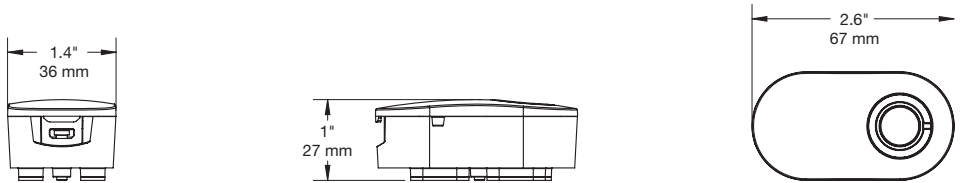

Zips Single Port Alarm Unit (ZA2600):

Zips 4-Port Alarm Unit (ZA2601):

Zips Cascade Camera Landing Pad (ZA2400):

SPECIFICATIONS

Zips Mini Sensor (ZA2700):

Zips Stylus Sensor (ZA2701):

Zips 2.0

SPECIFICATIONS