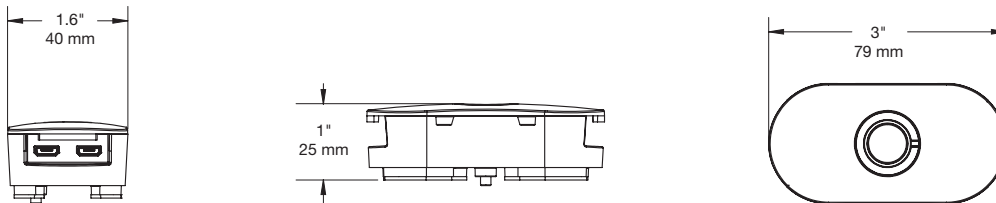

Zips Single Port Alarm Unit (ZA2600):

Zips 4-Port Alarm Unit (ZA2601):

Zips Cascade Camera Landing Pad (ZA2400):

SPECIFICATIONS

Zips Mini Sensor (ZA2700):

Zips Stylus Sensor (ZA2701):

Zips 2.0

SPECIFICATIONS