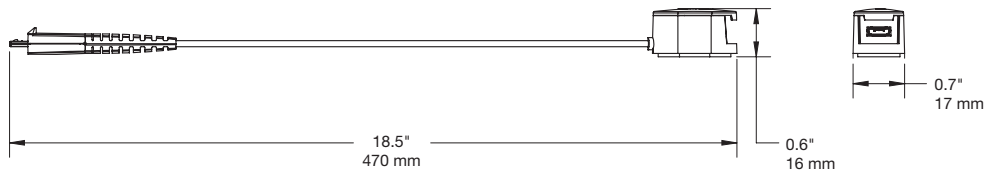

Zips Laptop Sensor (ZA2702):

Zips Locking Noose Sensor (ZA2703):

Zips Cable Extender 9 inch (ZA2800):

Zips 2.0

SPECIFICATIONS

Zips Cable Extender 18 inch (ZA2801):

Zips Cable Extender 36 inch (ZA2802):

SPECIFICATIONS