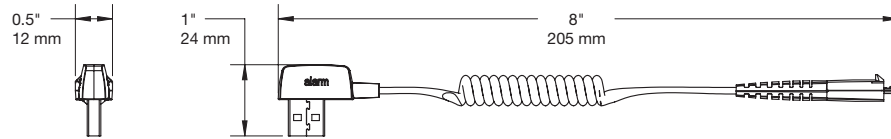

Zips Single Port Alarm Unit (ZA2600):

Zips 4-Port Alarm Unit (ZA2601):

Zips Cascade Camera Landing Pad (ZA2400):

SPECIFICATIONS

Zips Mini Sensor (ZA2700):

Zips Stylus Sensor (ZA2701):

Zips 2.0

SPECIFICATIONS

Zips Laptop Sensor (ZA2702):

Zips Locking Noose Sensor (ZA2703):

Zips Cable Extender 9 inch (ZA2800):

Zips 2.0

SPECIFICATIONS

Zips Cable Extender 18 inch (ZA2801):

Zips Cable Extender 36 inch (ZA2802):

SPECIFICATIONS