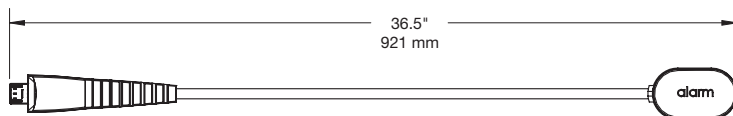

Zips Laptop Sensor (ZA2702):

Zips Locking Noose Sensor (ZA2703):

Zips Cable Extender 9 inch (ZA2800):

Zips 2.0

SPECIFICATIONS

Zips Cable Extender 18 inch (ZA2801):

Zips Cable Extender 36 inch (ZA2802):

SPECIFICATIONS