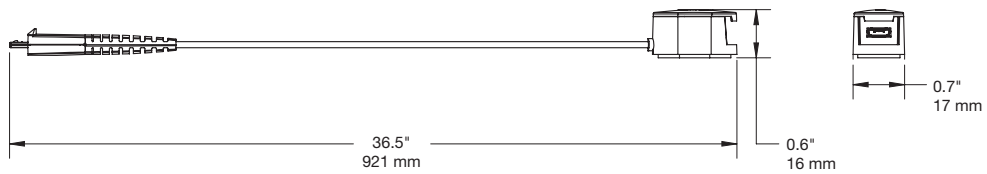

Zips Laptop Sensor (ZA2702):

Zips Locking Noose Sensor (ZA2703):

Zips Cable Extender 9 inch (ZA2800):

Zips 2.0

SPECIFICATIONS

Zips Cable Extender 18 inch (ZA2801):

Zips Cable Extender 36 inch (ZA2802):

SPECIFICATIONS