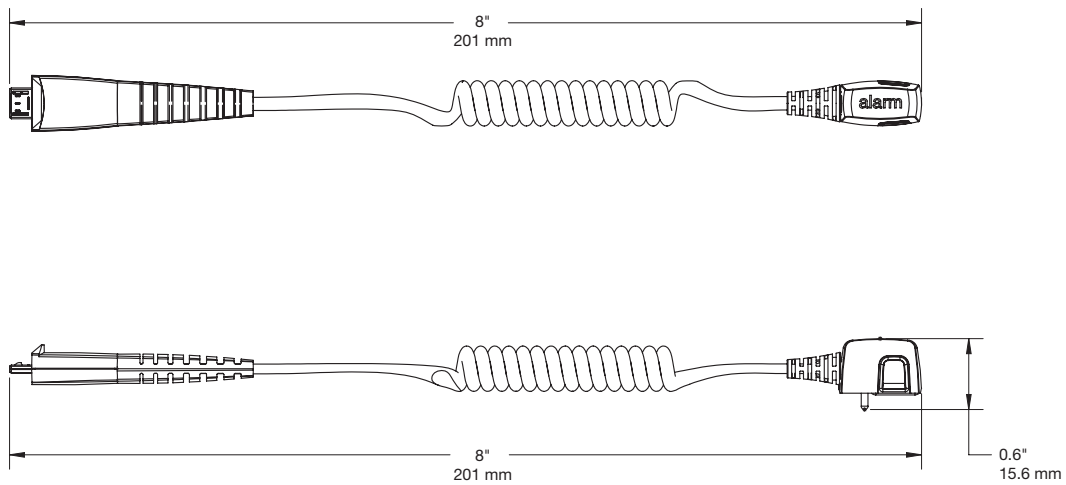

Zips Single Port Alarm Unit (ZA2600):

Zips 4-Port Alarm Unit (ZA2601):

Zips Cascade Camera Landing Pad (ZA2400):

SPECIFICATIONS

Zips Mini Sensor (ZA2700):

Zips Stylus Sensor (ZA2701):

Zips 2.0

SPECIFICATIONS

Zips Laptop Sensor (ZA2702):

Zips Locking Noose Sensor (ZA2703):

Zips Cable Extender 9 inch (ZA2800):

Zips 2.0

SPECIFICATIONS

Zips Cable Extender 18 inch (ZA2801):

Zips Cable Extender 36 inch (ZA2802):

SPECIFICATIONS